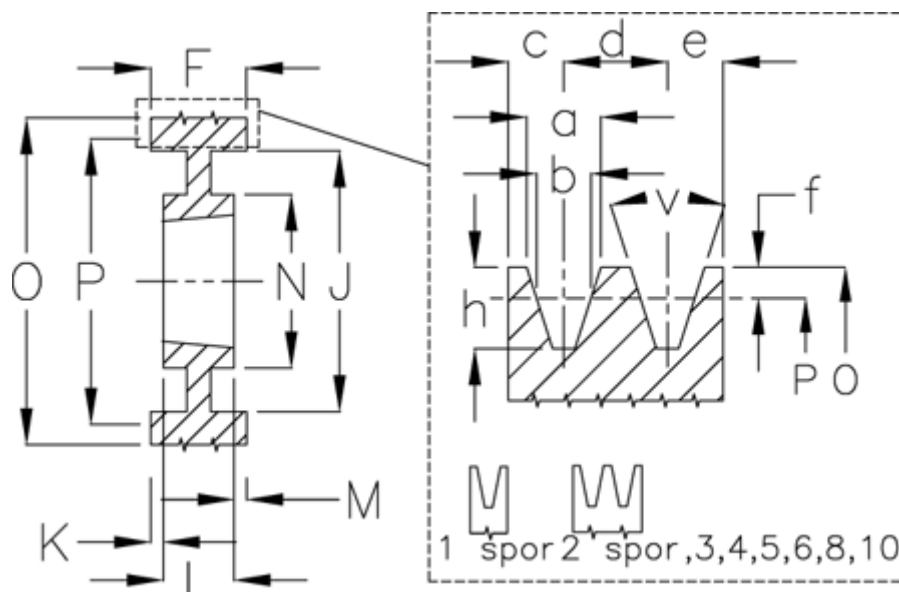

Varenummer: 604110023604
 Beskrivelse: Kileremsskive SPA 236/4 TL3020

Mål

a	= 12.7	f	= 2.8	N	= -
Antal spor	= 4	F	= 65	O	= 241.5
b	= 11.0	For bøsning	= 3020	P	= 236
Bøsning ø max.	= 75	h	= 13.8	Type	= SPA
c	= 10.0	J	= 202	v (grader)	= 38
d	= 15.0	K	= -		
e	= 10.0	L	= 51		
E	= 25	m	= 14		